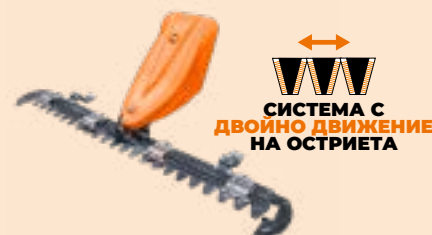

МОТОКУЛТИВАТОР

RURIS 977C

4-тактов двигател, бензин

Обем на резервоара: 6.5 л

Скорости – 3 напред + 2 назад

16 HP

GENERAL ENGINE

Код поръчка: 977c2024

МОТОКУЛТИВАТОР

RURIS 977S

4-тактов двигател, бензин

Обем на резервоара: 6.5 л

Скорости – 3 напред + 2 назад

16 HP

GENERAL ENGINE

Код поръчка: 977s2024

МОТОКУЛТИВАТОР

RURIS 977CSP

4-тактов двигател, бензин

Обем на резервоара: 6.5 л

Скорости – 3 напред + 2 назад

16 HP

GENERAL ENGINE

Код поръчка: 977csp2024

RURIS P977 Плуг

Работна ширина: 200 мм

Работна дълбочина: 100 мм

Код поръчка: 3p9772024

RURIS S977 Фрези за копаене

Работна ширина: 650 мм

Работна дълбочина: 150 мм

Брой ножове: 20

Код поръчка: 1s9772024

RURIS C977 Нож за косене

Работна ширина: 1170 мм

Движение на острието на ножа:

независимо ляво-дясно

Код поръчка: 2c9772024