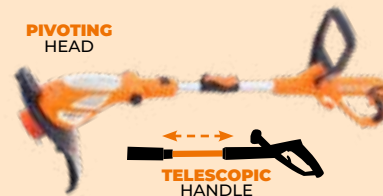

Ширина на косене: 220 мм
Скорост на въртене: 14000 об./мин.

Код поръчка: 40012016

**PIVOTING
HEAD****TELESCOPIC
HANDLE**

ЕЛЕКТРИЧЕСКИ ТРИМЕР
RURIS TE500 Pivot

500W

Ширина на косене: 300 мм
Скорост на въртене: 14000 об./мин.