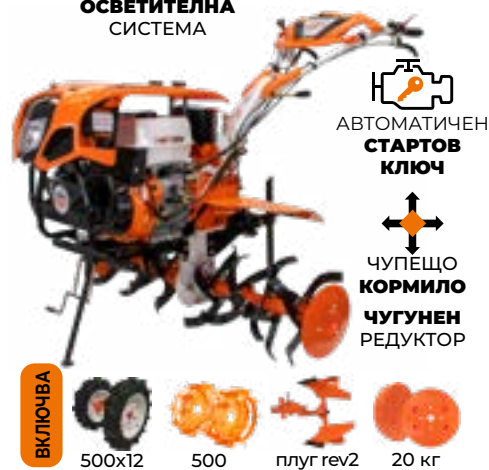

АВТОМАТИЧЕН
СТАРТОВ
КЛЮЧ

ЧУПЕЩО
КОРМИЛО
ЧУГУНЕН
РЕДУКТОР

ПРОФЕСИОНАЛНА
МОТОФРЕЗА

RURIS 1001KSD

4-тактов двигател, дизел

Работна ширина – 750-1250 мм

Скорости – 2 напред + 1 назад

Код поръчка: 10012018

GENERAL
ENGINE

ОСВЕТИТЕЛНА
СИСТЕМА

АВТОМАТИЧЕН
СТАРТОВ
КЛЮЧ

ЧУПЕЩО
КОРМИЛО
ЧУГУНЕН
РЕДУКТОР

ПРОФЕСИОНАЛНА
МОТОФРЕЗА

RURIS 1300KS

4-тактов двигател, бензин

Работна ширина – 750-1250 мм

Скорости – 2 напред + 1 назад

Код поръчка: 130012019

GENERAL
ENGINE