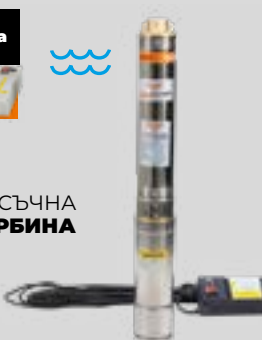

RURIS ПОТОПЯЕМИ ПОМПИ

Потопяемата помпа RURIS е предназначена за изпомпване на чиста вода без абразивни частици от кладенец, фонтан или буферен резервоар за различни битови приложения, като водоснабдяване на домакинствата.

Корпус от неръждаема стомана
КОНТРОЛЕН ПАНЕЛ

ПЯСЪЧНА ТУРБИНА

750W
ПОТОПЯЕМА ПОМПА
RURIS Aqua 890

Дебит: 4 м³/час
Макс. напорна височина: 79 м
100% медна намотка
Брой етажи: 10
Дължина на кабела: 15 м

Код поръчка: 900jd216-0.75

Корпус от неръждаема стомана
КОНТРОЛЕН ПАНЕЛ

ПЯСЪЧНА ТУРБИНА