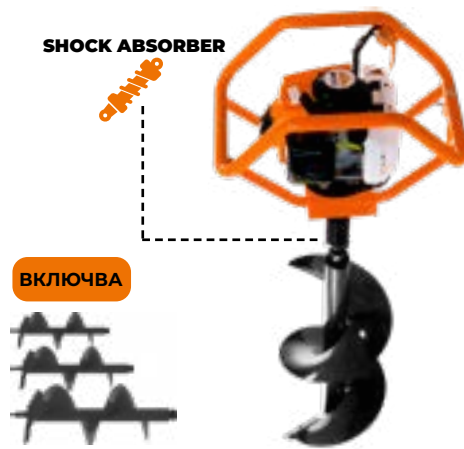

SHOCK ABSORBER

ВКЛЮЧВА

150MM + 200MM + 250MM СВРЕДЕЛ

МОТОРЕН СВРЕДЕЛ
RURIS TT14

2-тактов двигател, бензин
Т-образната конструкция на
трансмисията осигурява лесна употреба
и маневреност в тесни пространства.

Код поръчка: 14142019