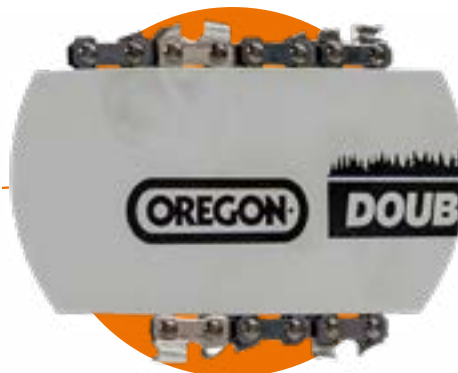

OREGON
БЕРИГА & ШИНА