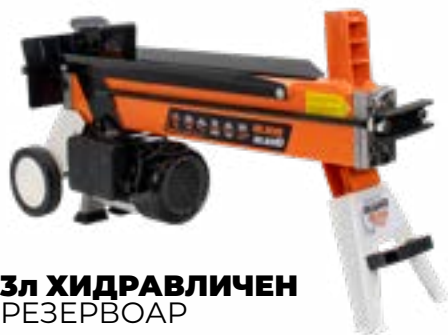

RURIS DL Машины за цепене на дърва

Използват се за бързо и безпроблемно разцепване на насечено дърво на парчета.

Здравата конструкция и хидравличната система осигуряват лесна работа с дървените трупи.

Машините осигуряват безопасност и максимална ефективност.

3л ХИДРАВЛИЧЕН РЕЗЕРВОАР

МАШИНА ЗА ЦЕПЕНЕ НА ДЪРВА
RURIS DL600 **2200W**

Сила на разцепване: 6 тона
Диаметър на прореза: 50-250 мм
Макс. дължина на дървото: 520 мм

Код поръчка: 600dl2021