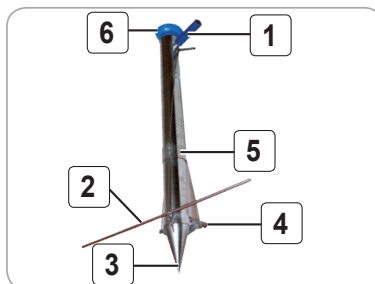

2. ИНСТРУКЦИИ ЗА БЕЗОПАСНОСТ

- След като отстраните опаковката, проверете целостта на продукта и в случай на видима повреда не го използвайте и се свържете с продавача.
- Преди употреба се уверете, че саксията е правилно и сигурно сглобена.
- НЕ оставяйте саксията без надзор. Той НЕ може да се използва от деца или хора с определени увреждания. Когато не го използвате, съхранявайте го на сигурно и сухо място, които не са достъпни за деца. Саксията е предназначена за домашна употреба.
- Използването на аксесоари, които не са препоръчани от производителя, може да причини нараняване и да доведе до отпадане на гаранцията.
- НЕ използвайте садилото, ако сте под въздействието на алкохол или наркотици, тъй като те могат да повлияят на способността на потребителя да използва безопасно садилото.
- Избягвайте контакт с движещи се части.

3. ОПИСАНИЕ НА ПРОДУКТА

Сеялката GF-0132 има здрава конструкция от неръждаема стомана и може да се засажда от един човек. Разсадът може да се засади и в почва, която не е била предварително обработена. Той има висока скорост на засаждане, която замества работата на четирима души.

Плантерът се състои от: (1) Гумена дръжка; (2) Разделителна пръчка за крака; (3) Метална пръчка; (4) Пръчка за крака с резба; (5) Тръба за садене; (6) Пластмасов заострен край.