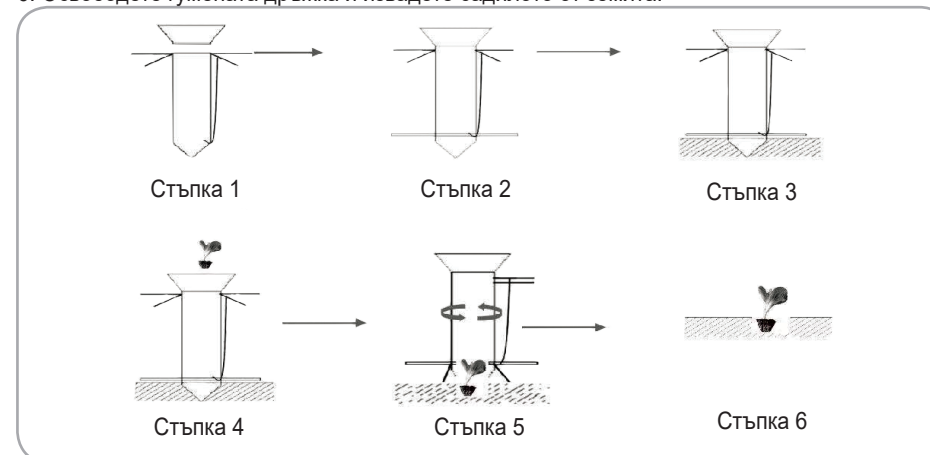

5. ИНСТРУКЦИИ ЗА УПОТРЕБА

Препоръки за използване на сеялката GF-0132:

1. Прикрепете пластмасовия заострен край към горната част на саксията;
2. Регулирайте разстоянието с помощта на дистанционната пръчка за крака за типа разсад или семена, които използвате;
3. Поставете саксията в почвата;
4. Поставете разсада или семената в пластмасовия конусовиден край на садилото;
5. Натиснете надолу гумената дръжка и оставете разсада или семената да навлязат в почвата на 1-2 см;
6. Освободете гумената дръжка и извадете садилото от земята.